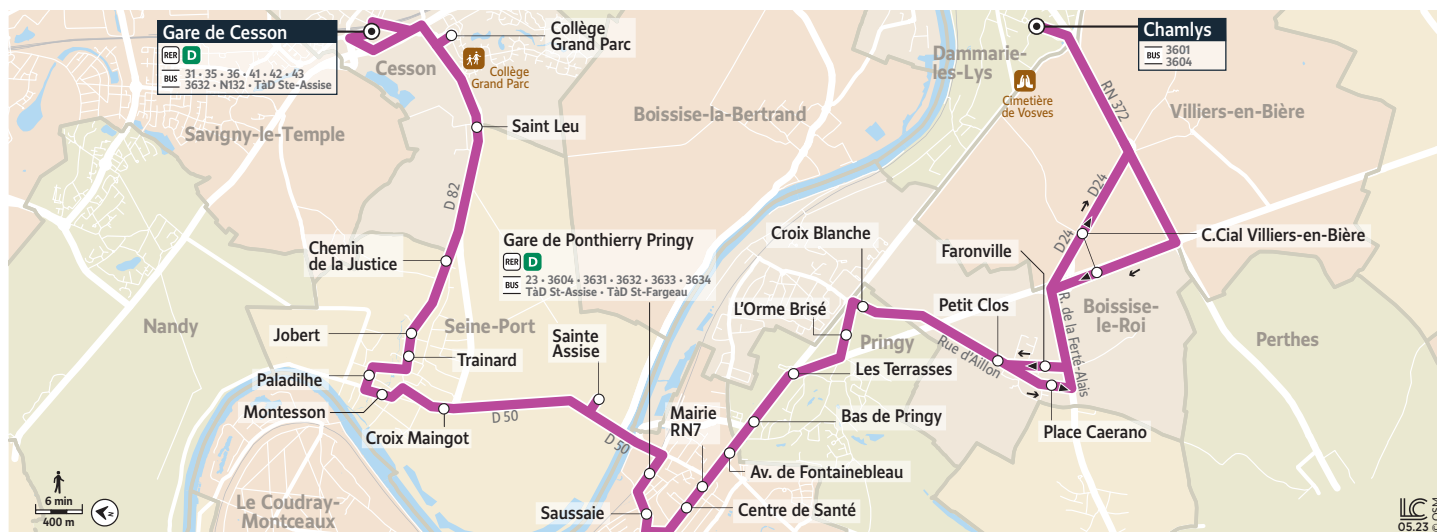

De 09h50 à 15h45 :

- L'offre de la ligne O s'adapte en assurant la liaison uniquement entre le centre commercial Chamlys à Dammarie-lès-Lys et la gare de Ponthierry-Pringy.
- La desserte de Seine-Port est remplacée par le nouveau TàD Sainte-Assise.

09 70 83 77 00
service gratuit + prix appel

Suivez nous sur Twitter
@Melun_IDFM

Téléchargez gratuitement les applications :

Itinéraires, infos trafic, déviations :
Île-de-France Mobilités

Acceo
Solution de mobilité pour personnes
sourdes et malentendantes

Disponible sur Google Play Disponible sur Apple Store

île de France
mobilités

3630

GARE DE CESSON → DAMMARIE-LES-LYS CHAMLYS

Horaires valables à compter du 4 septembre 2023

Du lundi au samedi (Sauf jours fériés)

TàD Sainte Assise en remplacement de la ligne 3630 du lundi au vendredi de 9h50 à 15h45

De 09h50 à 15h45 :

- L'offre de la ligne 0 s'adapte en assurant la liaison uniquement entre le centre commercial Chamlys à Dammarie-les-Lys et la gare de Ponthierry-Pringy.
- La desserte de Seine-Port est remplacée par le nouveau TàD Sainte-Assise.