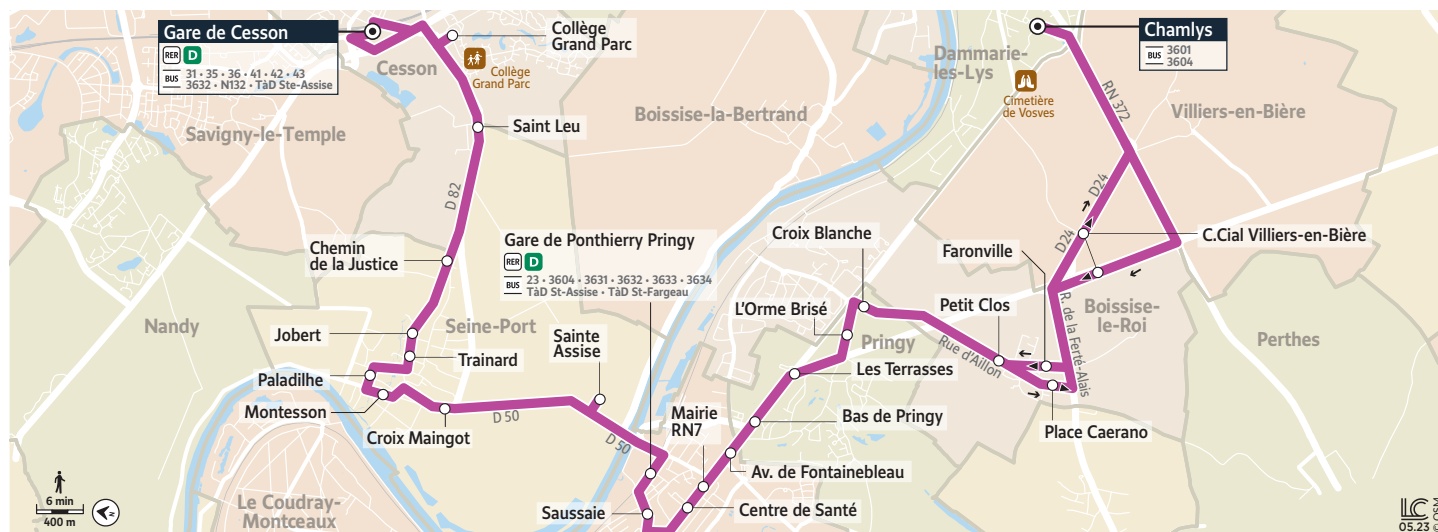

3630

DAMMARIE-LES-LYS CHAMLYS → GARE DE CESSON

Horaires valables à compter du 4 septembre 2023

Du lundi au samedi (Sauf jours fériés)

Ne circule pas dimanche et jours fériés

Période de fonctionnement	A	A	A	A	A	A	A	A	A	A	A
Jours de fonctionnement	LàS	LàS	LàS	LàS	LàS	LàS	LàS	LàS	LàS	LàS	LàS
MELUN	Chamlys			7:11	7:53	8:11	9:04	9:40	10:49	11:49	12:49
VILLIERS-EN-BIÈRE	CC Villiers en Bières			7:15	7:57	8:15	9:08	9:44	10:53	11:53	12:53
BOISSISE-LE-ROI	Faronville			7:18	8:00	8:18	9:11	9:47	10:56	11:56	12:56
	Petit Clos			7:19	8:01	8:19	9:12	9:48	10:57	11:57	12:57
PRINGY	Croix blanche			7:23	8:05	8:23	9:16	9:52	11:01	12:01	13:01
	L'orme brisé			7:24	8:06	8:24	9:17	9:53	11:02	12:02	13:02
	Les Terrasses			7:26	8:08	8:26	9:19	9:55	11:04	12:04	13:04
	Bas de Pringy			7:28	8:10	8:28	9:21	9:57	11:06	12:06	13:06
SAINT-FARGEAU-PONTHIERRY	Av. de Fontainebleau			7:28	8:10	8:28	9:21	9:57	11:06	12:06	13:06
	Mairie RN7			7:29	8:11	8:29	9:22	9:58	11:07	12:07	13:07
	Centre de Santé			7:30	8:12	8:30	9:23	9:59	11:08	12:08	13:08
	Saussaie			7:31	8:13	8:31	9:24	10:00	11:09	12:09	13:09
Gare de Ponthierry-Pringy	6:10	6:40	6:59	7:33	8:15	8:33	9:26	10:02	11:11	12:11	13:11
Train en direction de Corbeil	-	-	-	07:37	08:22	08:37	09:37	10:07	11:16	12:16	13:16
Train vers Melun	-	-	-	07:36	08:21	08:36	09:33	10:03	11:03	12:18	13:18
Train de Melun	06:07	06:37	06:52	07:22	07:52	08:22	09:07	-	-	-	-
Train en provenance de Corbeil	-	-	-	07:21	07:51	08:21	09:21	-	-	-	-
SEINE-PORT	Sainte Assise	6:14	6:44	7:03	7:37	8:19	8:37	9:30	TàD Sainte Assise en remplacement de la ligne 3630 du lundi au vendredi de 9h50 à 15h45		
	Croix Maingot	6:21	6:51	7:10	7:44	8:26	8:44	9:37			
	Montesson	6:23	6:53	7:12	7:46	8:28	8:46	9:39			
	Paladilhe	6:25	6:55	7:14	7:48	8:30	8:48	9:41			
	Trainard	6:26	6:56	7:15	7:49	8:31	8:49	9:42			
	Jobert	6:27	6:57	7:16	7:50	8:32	8:50	9:43			
	Chemin de la Justice	6:28	6:58	7:17	7:51	8:33	8:51	9:44			
St Leu	6:30	7:00	7:19	7:53	8:35	8:53	9:46				
CESSON	Collège Grand Parc	6:32	7:02	7:21	7:55	8:37	8:55	9:48			
	Gare de Cesson	6:40	7:10	7:29	8:03	8:45	9:03	9:56			
Train en direction de Paris	06:50	07:20	07:35	08:13	08:50	09:20	10:02	-	-	-	-
Train en direction de Melun	06:54	07:24	07:39	08:24	08:54	09:09	10:09	-	-	-	-

De 09h50 à 15h45 :

- L'offre de la ligne O s'adapte en assurant la liaison uniquement entre le centre commercial Chamlys à Dammarie-lès-Lys et la gare de Ponthierry-Pringy.
- La desserte de Seine-Port est remplacée par le nouveau TàD Sainte-Assise.

PÉRIODES DE FONCTIONNEMENT

A Toute l'année y compris l'été

JOURS DE FONCTIONNEMENT

LàS Lundi à Samedi

TRANSDEV MELUN VAL-DE-SEINE
400 rue des Trois Tilleuls
77000 Vaux-le-Pénil

iledefrance-mobilites.fr
> Actus > 77 > Grand Melun

09 70 83 77 00
service gratuit + prix appel

Suivez nous sur Twitter
@Melun_IDFM

Téléchargez gratuitement les applications :

Itinéraires, infos trafic, déviations :
Île-de-France Mobilités

Accéo
Solution de mobilité pour personnes
sourdes et malentendantes

Disponibles sur Google Play et Apple Store

île de France
mobilités